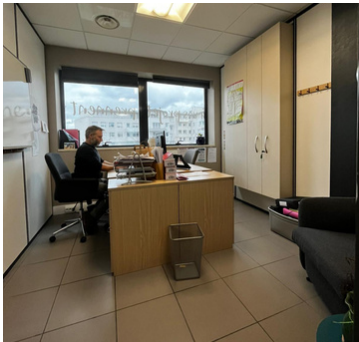

BUREAUX & SALLES DE CONSULTATION

Vous êtes à la recherche d'un bureau / salle de consultation pour recevoir vos collaborateurs ou vos clients ?

Accès
24h/24 & 7j/7
- PMR -

Location temps complet

11 m² - 639 € HT