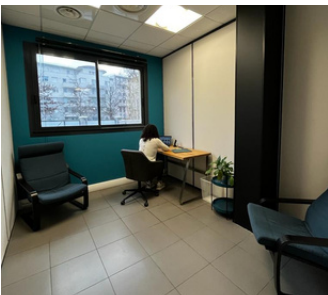

11 m² - 105 € HT
Pour un créneau de
4h/semaine